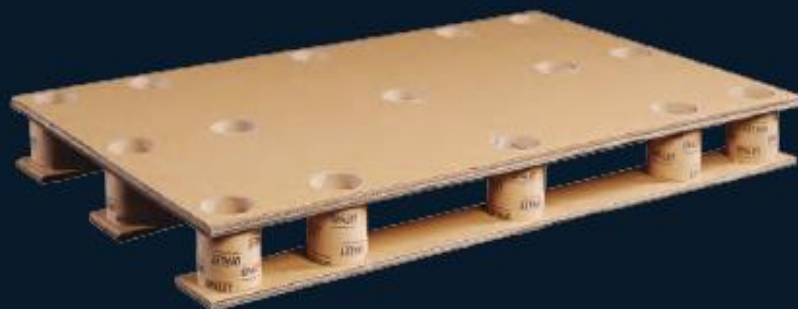

UPALET HEAVY

Modelo muy versátil, para mercancías bien distribuidas sobre el palet. Rango de cargas dinámicas **hasta 800 kilos**.