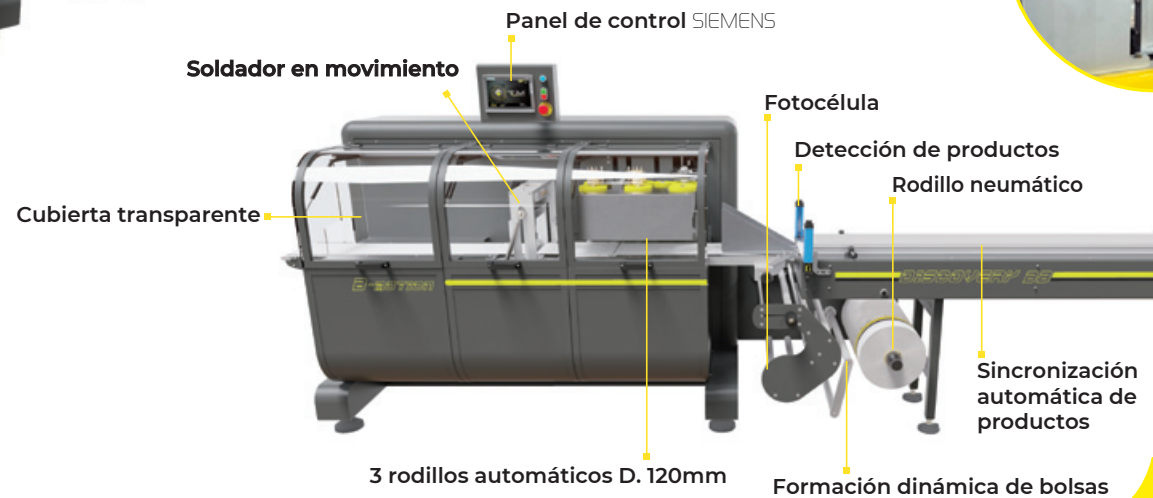

SPK DiscoveryBB

La unión de la tecnología y rendimiento

Slim

Sistema de enfriamiento del agua

- Alimentación 400V
- Aire comprimido 6 bares
- Ancho max film 600-750-850mm
- Velocidad máxima 50ppm

Powered by **SIEMENS**